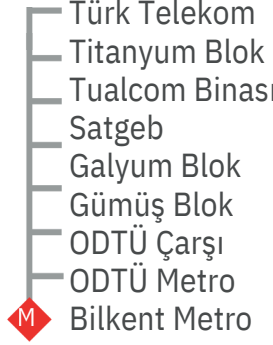

RİNG SAATLERİ

RİNG-1

07:05	07:25	07:40
08:00	08:20	08:40
08:55	09:10	09:30
09:45	10:00	10:30
11:00		

12:00	13:00
-------	-------

RİNG-2

14:00	15:00	16:00
16:25	16:45	17:00
17:15	17:30	17:50
18.10	18:30	18:50
19.10	19:30	20:00
20:30	21:00	22:00
23:00		

*Ring seferlerinin aksaması durumunda 0 312 987 35 00'ı arayarak iletişime geçebilirsiniz.