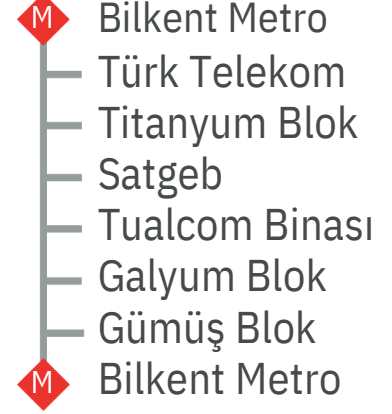

RİNG SAATLERİ

RİNG-1

07:05	07:25	07:40
08:00	08:20	08:40
08:55	09:10	09:30
09:45	10:00	10:30
11:00		

12:00	13:00
-------	-------

RİNG-2

14:00	15:00	16:00
16:25	16:45	17:00
17:15	17:30	17:50
18.10	18:30	18:50
19.10	19:30	20:00
20:30	21:00	22:00
23:00		

*Ring seferlerinin aksaması durumunda 0 312 987 35 00'ı arayarak iletişime geçebilirsiniz.